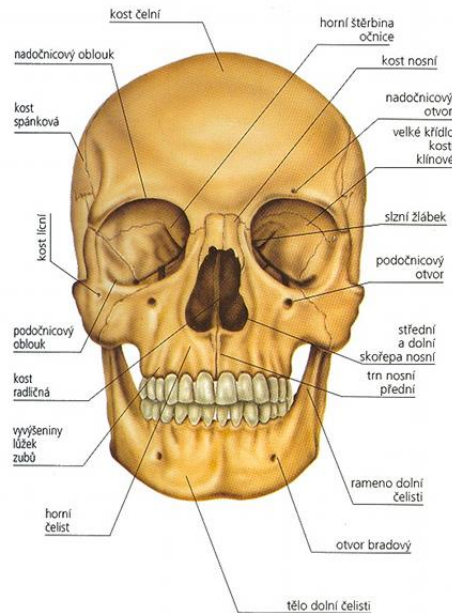

Dobrý den,

dnes si probereme kosti **LEBKY** a stavbu **PÁTEŘE**.

Pozorně si **prezentaci přečtete**, prohlédněte obrázky a **udělejte si zápis** do sešitů, **nebo** si **prezentaci vytiskněte** a nalepte do sešitů.

1. ČÁST OBLIČEJOVÁ

Párové kosti:

Horní čelist

LÍCNÍ kosti

NOSNÍ kosti

SLZNÍ kosti

PATROVÉ kosti

Nepárové kosti:

Dolní čelist

JAZYLKA

RADLIČNÁ kost

(přepážka mezi
otvory)

2. ČÁST MOZKOVÁ

Párové kosti:

TEMENNÍ kosti

SPÁNKOVÉ kosti

Nepárové kosti:

ČELNÍ kost

TÝLNÍ kost

ČIHOVÁ kost

KLÍNOVÁ kost

PÁTEŘ

- pružná osa z **obratlů**
- otvorem prochází **MÍCHA**

vertebra lumbalis