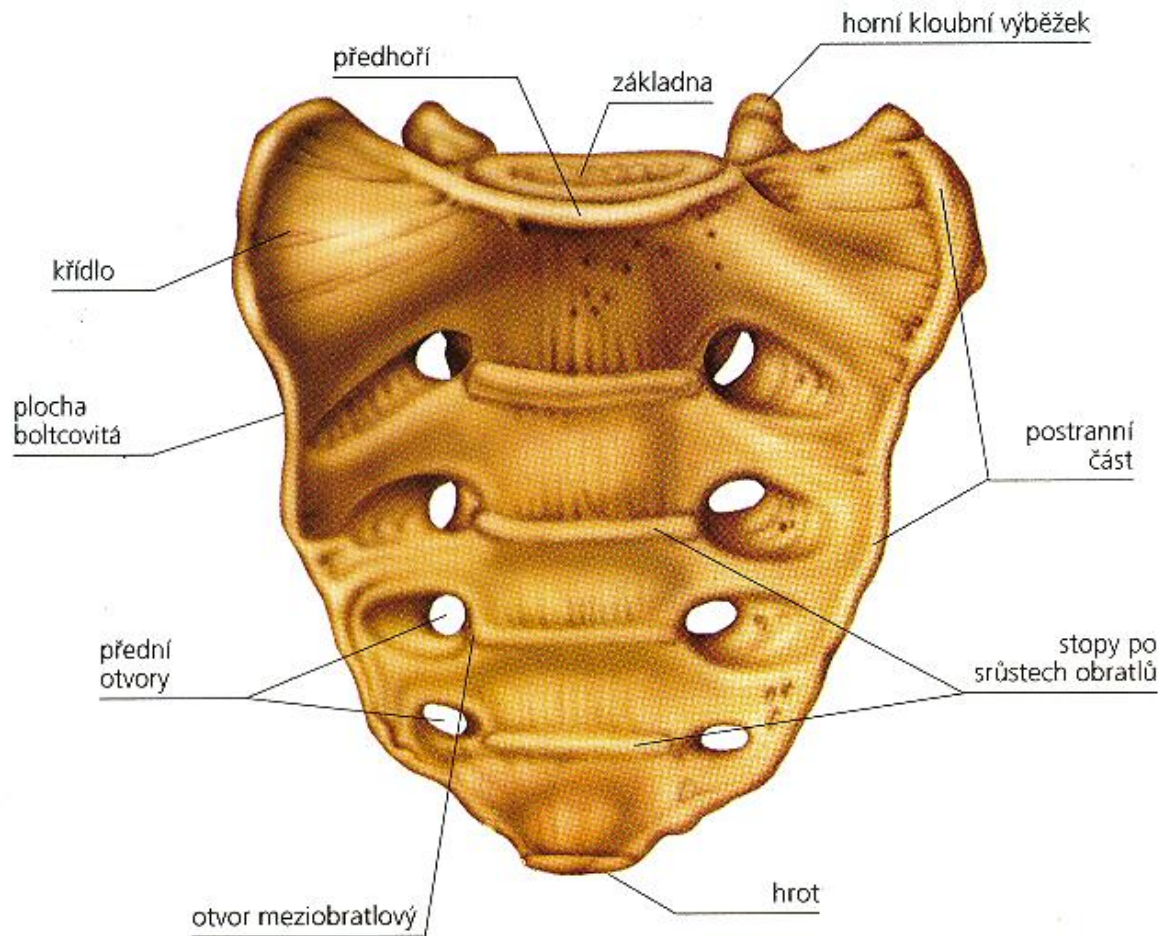

Dolní čelist

JAZYLKA

RADLIČNÁ kost

(přepážka mezi
otvory)

2. ČÁST MOZKOVÁ

Párové kosti:

TEMENNÍ kosti

SPÁNKOVÉ kosti

Nepárové kosti:

ČELNÍ kost

TÝLNÍ kost

ČIHOVÁ kost

KLÍNOVÁ kost

PÁTEŘ

- pružná osa z **obratlů**
- otvorem prochází **MÍCHA**

vertebra lumbalis

stavba: 1. obratle **KRČNÍ (C) 7** - 1. **NOSIČ**
2. **ČEPOVEC**

2. obratle **HRUDNÍ** (Th) 12

3. obratle **BEDERNÍ** (L) 5

4. obratle **KŘÍŽOVÉ** (S) 5 srůstají v **kost KŘÍŽOVOU**

5. obratle **KOSTRČNÍ** (Co) 4-5 srůstají v **kost**
KOSTRČNÍ