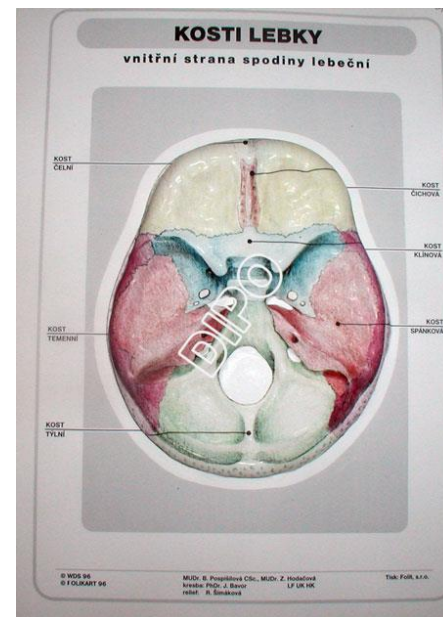

1. ČÁST OBLIČEJOVÁ

Párové kosti:

Horní čelist

LÍCNÍ kosti

NOSNÍ kosti

SLZNÍ kosti

PATROVÉ kosti

Nepárové kosti:

Dolní čelist

JAZYLKA

RADLIČNÁ kost

(přepážka mezi
otvory)

2. ČÁST MOZKOVÁ

Párové kosti:

TEMENNÍ kosti

SPÁNKOVÉ kosti

Nepárové kosti:

ČELNÍ kost

TÝLNÍ kost

ČIHOVÁ kost

KLÍNOVÁ kost

PÁTEŘ

- pružná osa z **obratlů**
- otvorem prochází **MÍCHA**

vertebra lumbalis

stavba: 1. obratle **KRČNÍ (C) 7** - 1. **NOSIČ**
2. **ČEPOVEC**

2. obratle **HRUDNÍ** (Th) 12

3. obratle **BEDERNÍ** (L) 5

4. obratle **KŘÍŽOVÉ** (S) 5 srůstají v **kost KŘÍŽOVOU**

5. obratle **KOSTRČNÍ** (Co) 4-5 srůstají v **kost**
KOSTRČNÍ