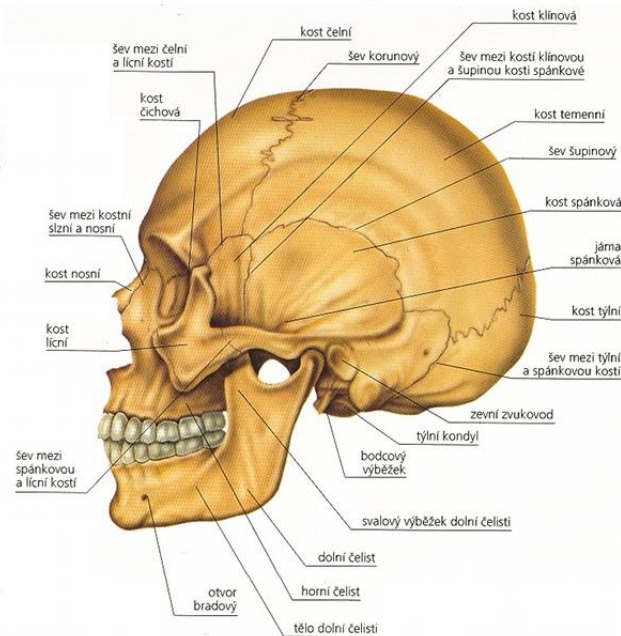

Dobrý den,

dnes si probereme kosti **LEBKY** a stavbu **PÁTEŘE**.

Pozorně si **prezentaci přečtete**, prohlédněte obrázky a **udělejte si zápis** do sešitů, **nebo** si **prezentaci vytiskněte** a nalepte do sešitů.

1. ČÁST OBLIČEJOVÁ

Párové kosti:

Horní čelist

LÍCNÍ kosti

NOSNÍ kosti

SLZNÍ kosti

PATROVÉ kosti

Nepárové kosti:

Dolní čelist

JAZYLKA

RADLIČNÁ kost

(přepážka mezi
otvory)

2. ČÁST MOZKOVÁ

Párové kosti:

TEMENNÍ kosti

SPÁNKOVÉ kosti

Nepárové kosti:

ČELNÍ kost

TÝLNÍ kost

ČIHOVÁ kost

KLÍNOVÁ kost

PÁTEŘ

- pružná osa z **obratlů**
- otvorem prochází **MÍCHA**

vertebra lumbalis