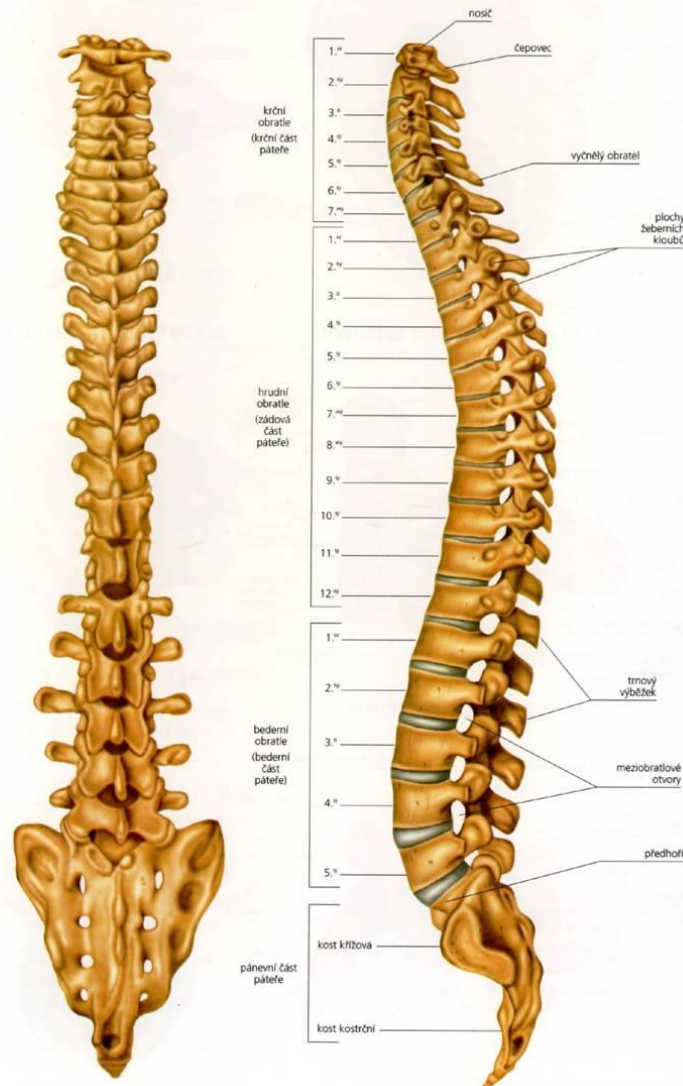

Dolní čelist

JAZYLKA

RADLIČNÁ kost

(přepážka mezi
otvory)

2. ČÁST MOZKOVÁ

Párové kosti:

TEMENNÍ kosti

SPÁNKOVÉ kosti

Nepárové kosti:

ČELNÍ kost

TÝLNÍ kost

ČIHOVÁ kost

KLÍNOVÁ kost

PÁTEŘ

- pružná osa z **obratlů**
- otvorem prochází **MÍCHA**

vertebra lumbalis

stavba: 1. obratle **KRČNÍ (C) 7** - 1. **NOSIČ**
2. **ČEPOVEC**

2. obratle **HRUDNÍ** (Th) 12

3. obratle **BEDERNÍ** (L) 5

4. obratle **KŘÍŽOVÉ** (S) 5 srůstají v **kost KŘÍŽOVOU**

5. obratle **KOSTRČNÍ** (Co) 4-5 srůstají v **kost**
KOSTRČNÍ