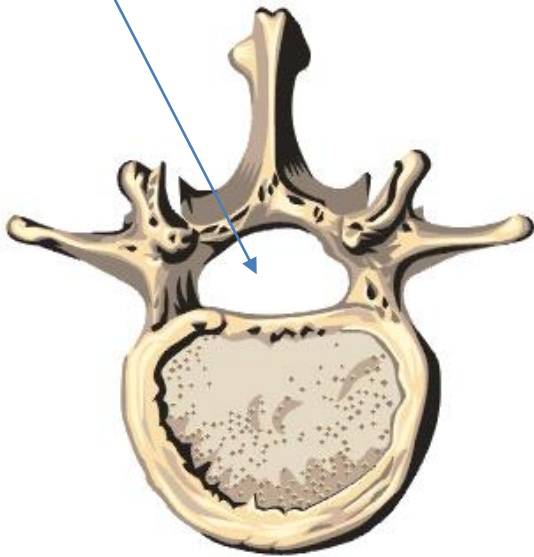

1. ČÁST OBLIČEJOVÁ

Párové kosti:

Horní čelist

LÍCNÍ kosti

NOSNÍ kosti

SLZNÍ kosti

PATROVÉ kosti

Nepárové kosti:

Dolní čelist

JAZYLKA

RADLIČNÁ kost

(přepážka mezi
otvory)

2. ČÁST MOZKOVÁ

Párové kosti:

TEMENNÍ kosti

SPÁNKOVÉ kosti

Nepárové kosti:

ČELNÍ kost

TÝLNÍ kost

ČIHOVÁ kost

KLÍNOVÁ kost

PÁTEŘ

- pružná osa z **obratlů**
- otvorem prochází **MÍCHA**

vertebra lumbalis

stavba: 1. obratle **KRČNÍ (C) 7** - 1. **NOSIČ**
2. **ČEPOVEC**

2. obratle **HRUDNÍ** (Th) 12

3. obratle **BEDERNÍ** (L) 5

4. obratle **KŘÍŽOVÉ** (S) 5 srůstají v **kost KŘÍŽOVOU**

5. obratle **KOSTRČNÍ** (Co) 4-5 srůstají v **kost**
KOSTRČNÍ